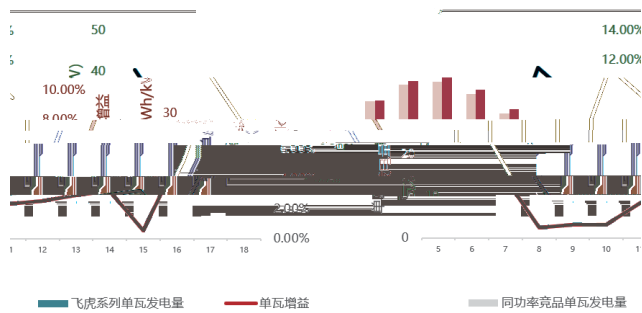

N BC 16

635W

#ž  
@ 45 \$)ž(\$) Z!]I  
\$\* &ž/&]I Z!]I  
\$ž&\$ı

	BC
TOPCon	BC
635W	635W
2278X1134X30mm	
18 pcs	18pcs
20°	

\$ž  
+ž&) ı (ž) )ž+&ı #\* ž#+

#ž N BC

\$ž